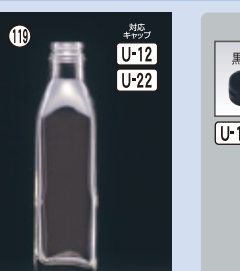

121 一般ドレッシング200瓶
60φ×H158(200ml) 40入
口部:専用キャップ 材質ガラス

122 L-200ネジ瓶
53φ×H143(213ml) 60入
口部:47ネジ 材質ガラス

**ガラス瓶
細口**

253 規格180白
57φ×H161(180ml) 40入
口部:30STD 材質ガラス

255 PP30 PT300 (白)
60.6φ×H215(300ml) 35入
口部:30STD 材質ガラス

256 ALS500STD
69φ×H295.7(500ml) 24入
口部:30STD 材質ガラス

257 食品70B
42φ×H116(77ml) 99入
口部:26.3樹脂口 材質ガラス

118 食品150B瓶
55φ×H144(150ml) 63入
口部:26.3樹脂口 材質ガラス

258 ドレッシング120(改)
46.5φ×H190(132ml) 60入
口部:26.3樹脂口 材質ガラス

259 ドレッシング200HC
59.4φ×H206.4(214ml) 35入
口部:26.3樹脂口 材質ガラス

119 ソース200角A-N瓶
47φ×H174(200ml) 60入
口部:26.3樹脂口 材質ガラス

U-12 RE-ST耐熱ヒンジCAP
材質PP/PE

U-22 ミニスクルーCAP
6角穴 黄白 材質PP/PE

●カタログ掲載以外の商品も多数取扱っております。**シュリンクフィルム・ラベル・ラベラー・打栓機・充填機**等も取扱っております。
●別注容器製作致します。(企画・依頼充填・発送まで)お気軽にお問い合わせください。