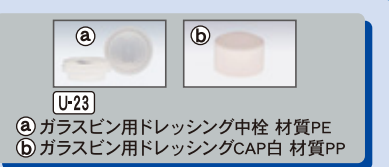

120 テーブルオイル200瓶
58φ×H160(160ml) 40入
口部:専用キャップ 材質ガラス