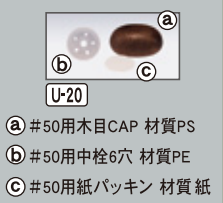

**ガラス瓶
広口**

99 NM40瓶
45φ×H56(50ml) 140入
口部:42ネジ 材質ガラス

100 食品70(改)瓶
46φ×H80(70ml) 100入
口部:42ネジ 材質ガラス

101 EC100 KG
59φ×H58(70ml) 120入
口部:51ネジ 材質ガラス

102 M-140瓶
55φ×H95(143ml) 100入
口部:51ネジ 材質ガラス

116 スパイス瓶#50
39φ×H69(39ml) 160入
口部:専用キャップ 材質ガラス

117 スパイス瓶#1000
43φ×H82(63ml) 154入
口部:専用キャップ 材質ガラス

249 食品100
69φ×H58(100ml) 90入
口部:62ネジ 材質ガラス

103 食品125A瓶
72φ×H65(125ml) 72入
口部:62ネジ 材質ガラス

104 食品150瓶
67φ×H66(150ml) 90入
口部:62ネジ 材質ガラス

252 N-200S
68.1φ×H81(200ml) 72入
口部:62ネジ 材質ガラス