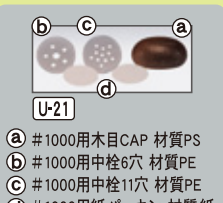

**ガラス瓶
広口**

99 NM40瓶
45φ×H56(50ml) 140入
口部:42ネジ 材質ガラス

100 食品70(改)瓶
46φ×H80(70ml) 100入
口部:42ネジ 材質ガラス

101 EC100 KG
59φ×H58(70ml) 120入
口部:51ネジ 材質ガラス

102 M-140瓶
55φ×H95(143ml) 100入
口部:51ネジ 材質ガラス

116 スパイス瓶#50
39φ×H69(39ml) 160入
口部:専用キャップ 材質ガラス

121 一般ドレッシング200瓶
60φ×H158(200ml) 40入
口部:専用キャップ 材質ガラス

122 L-200ネジ瓶
53φ×H143(213ml) 60入
口部:47ネジ 材質ガラス

**ガラス瓶
細口**

253 規格180白
57φ×H161(180ml) 40入
口部:30STD 材質ガラス

255 PP30 PT300 (白)
60.6φ×H215(300ml) 35入
口部:30STD 材質ガラス

256 ALS500STD
69φ×H295.7(500ml) 24入
口部:30STD 材質ガラス

257 食品70B
42φ×H116(77ml) 99入
口部:26.3樹脂口 材質ガラス

118 食品150B瓶
55φ×H144(150ml) 63入
口部:26.3樹脂口 材質ガラス

258 ドレッシング120(改)
46.5φ×H190(132ml) 60入
口部:26.3樹脂口 材質ガラス

259 ドレッシング200HC
59.4φ×H206.4(214ml) 35入
口部:26.3樹脂口 材質ガラス